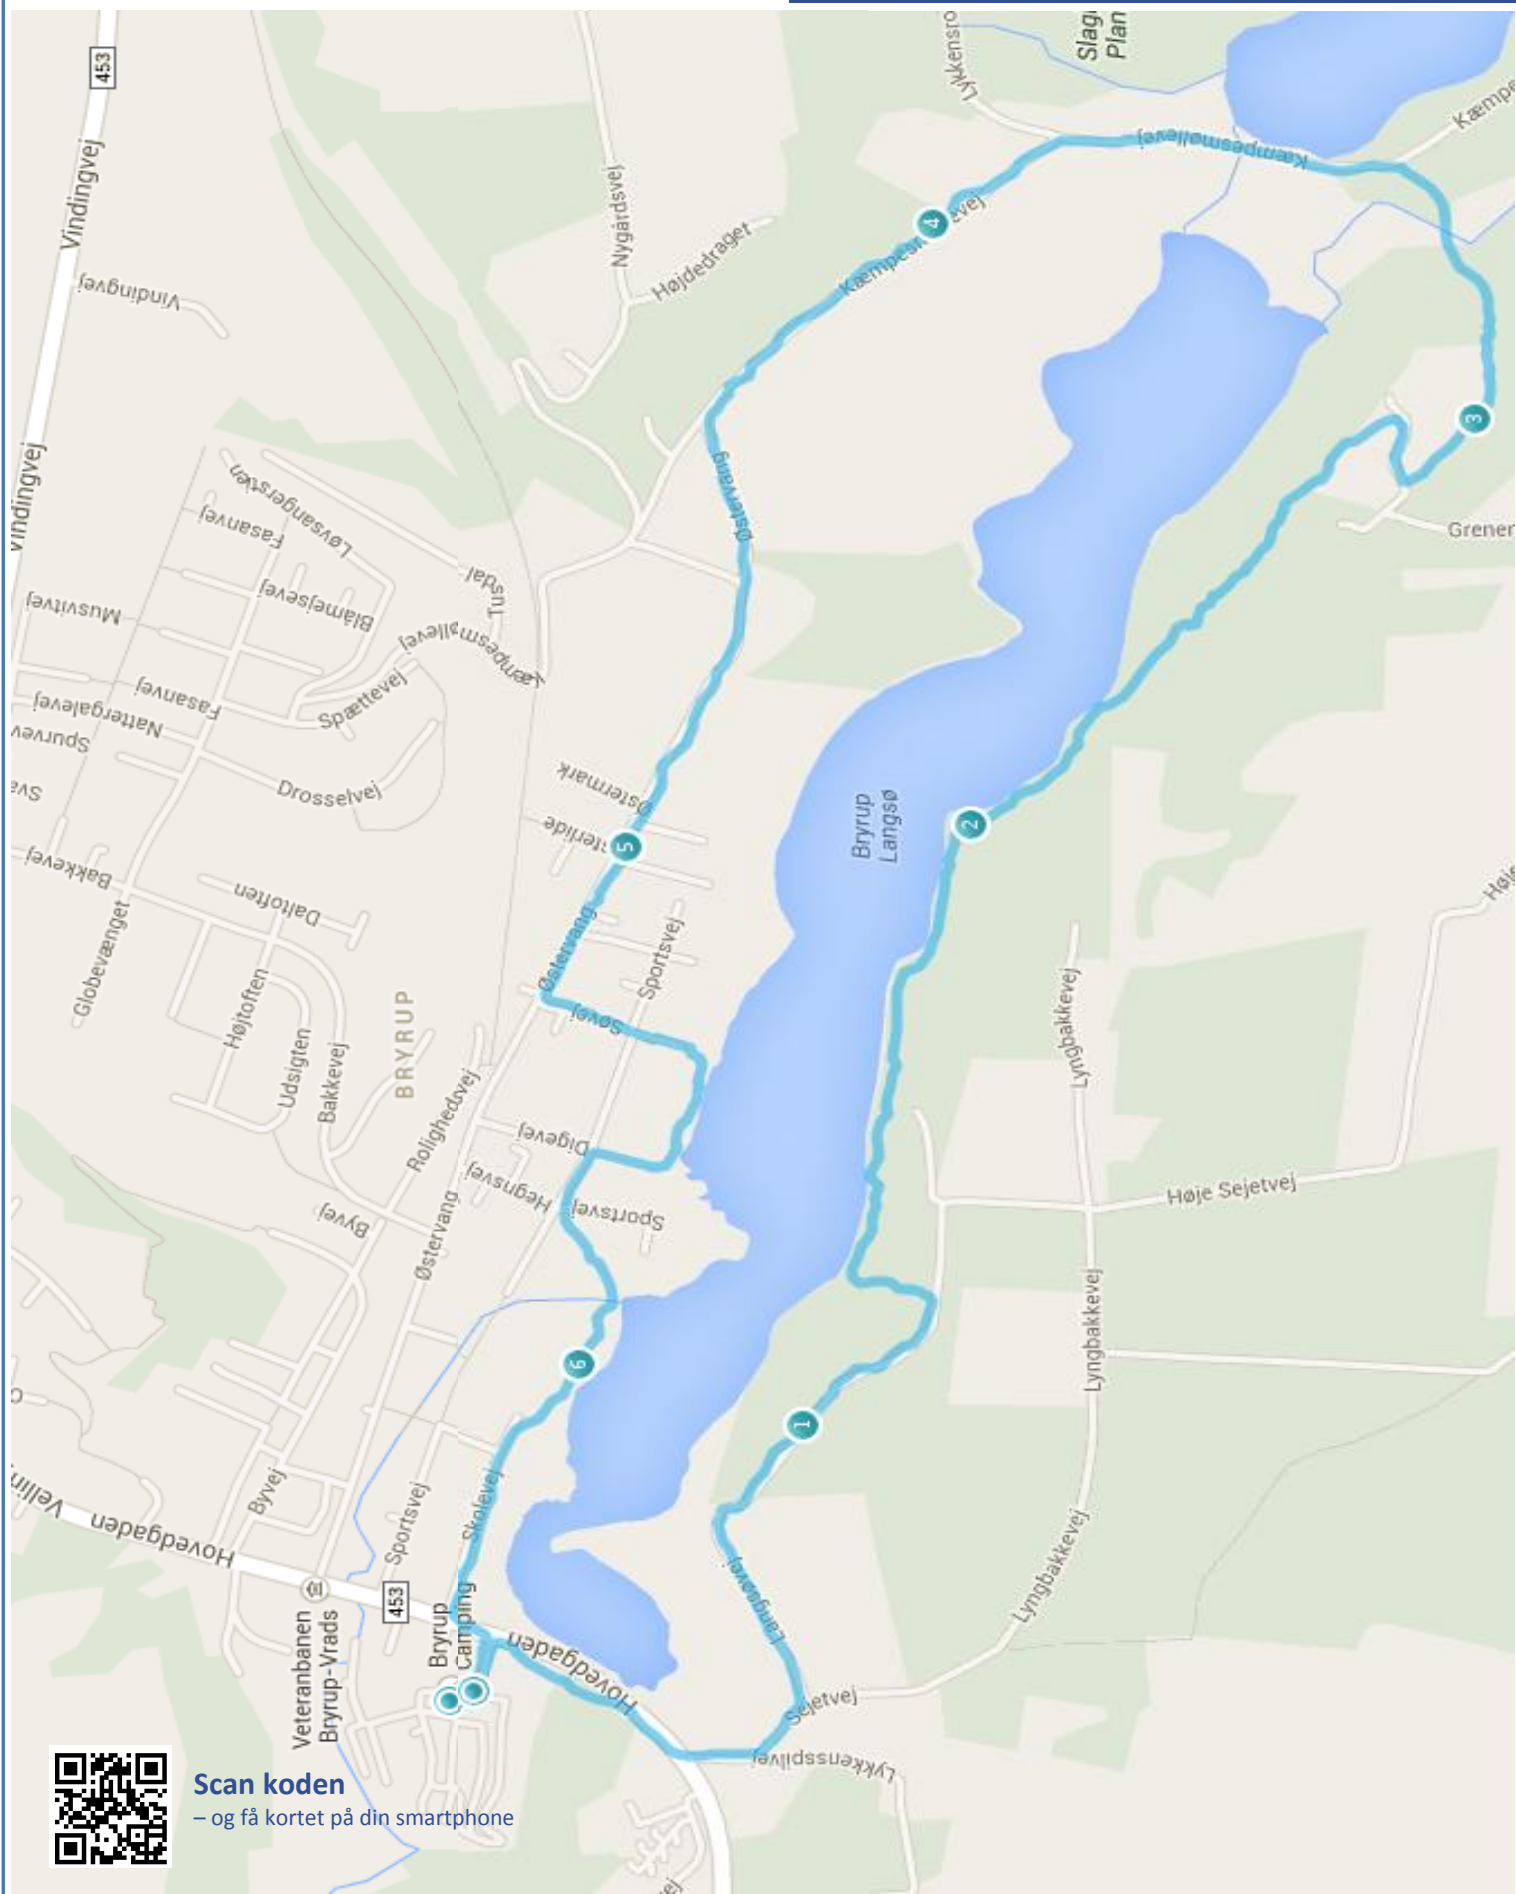

## Bryrup Langsø rundt 6.5 km

# Gå eller løb

**Bryrup Langsø rundt 6.5 km**

## Beskrivelse

Bryrup Langsø er en frisk tur på 6.5 km og tager ca. 1 t 15 min. Turen er ikke egnet til barnevogn og lign. Når I ankommer til "Grenen" kan I vælge at gå over, venstre eller højre om "bjerget" man ender samme sted. Turen over er langt den flotteste med et fantastisk kig langt ud over søerne – God Tur