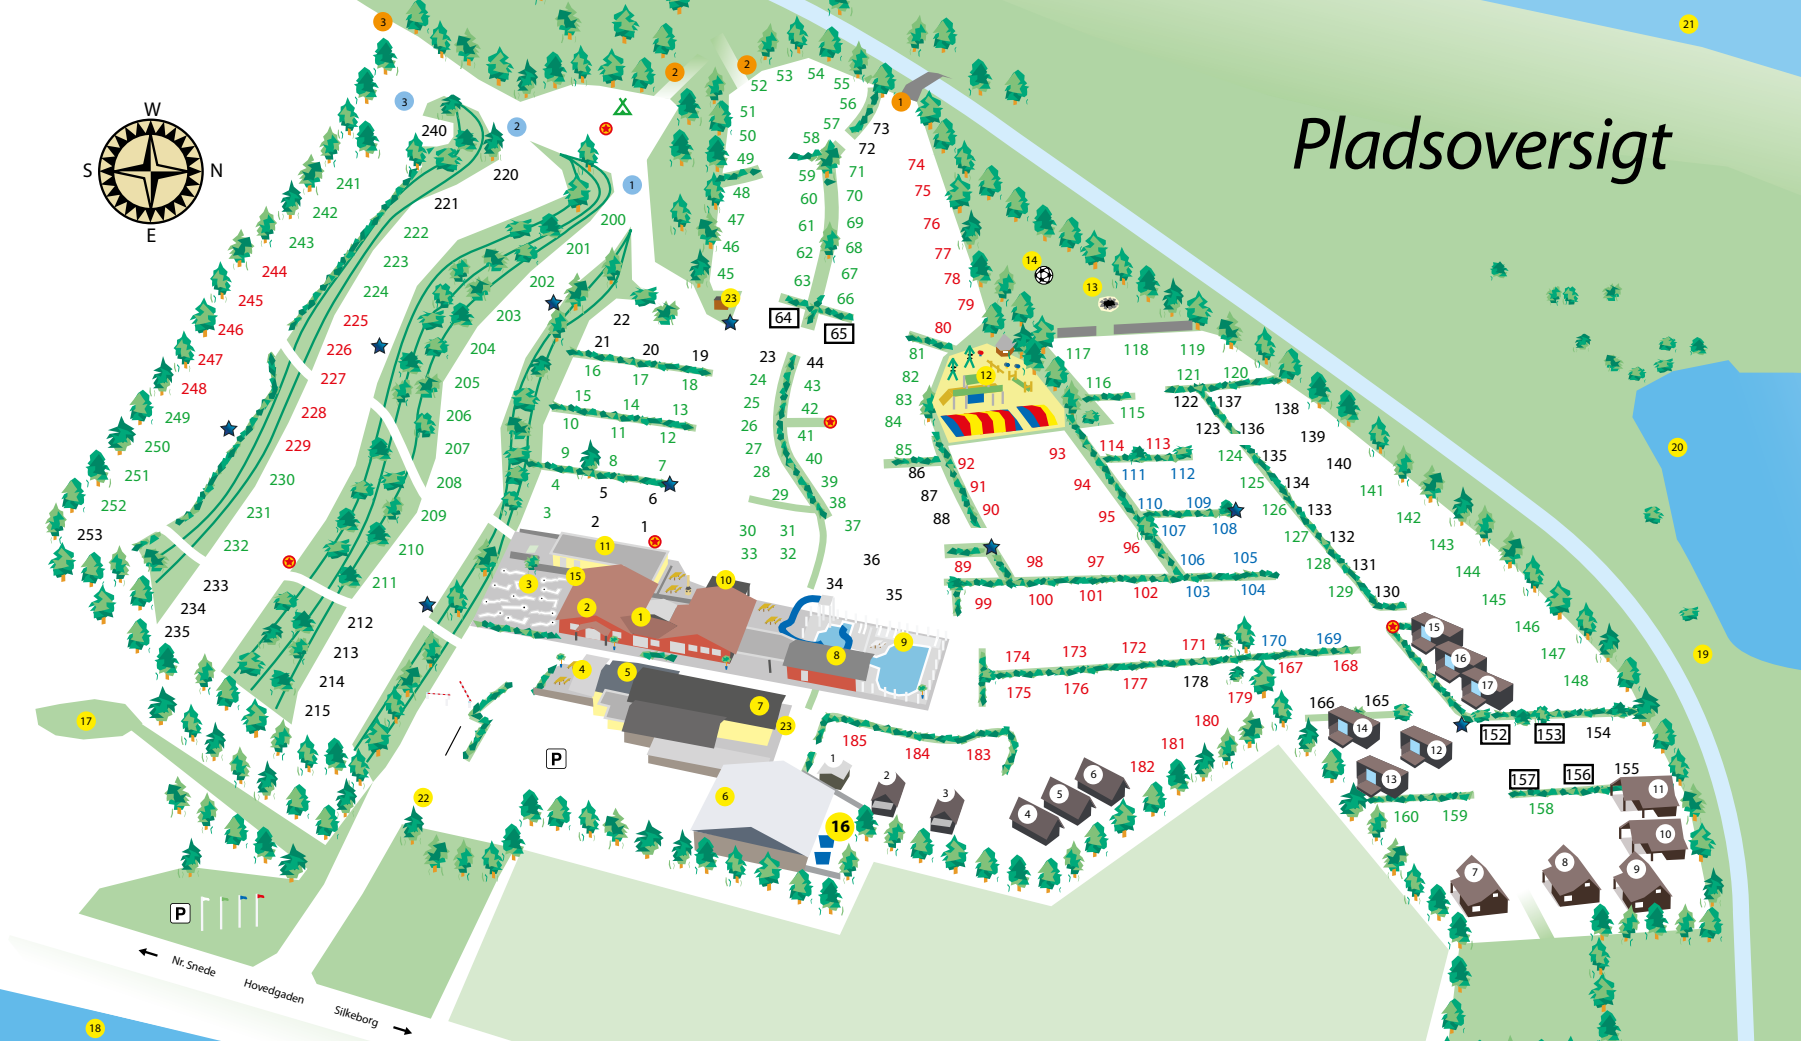

Pladsoversigt

- 1 Reception / Reception
- 2 Servicebygning med familierum, toiletter og spillehal
  Service building with family room, toilets and game hall
- 3 Minigolf / Miniature golf
- 4 Terrasse - overdækket / Terrace - roofed
- 5 Fælleslokale / Common room
- 6 Multihal / Multi-purpose hall
- 7 Servicebygning med toiletter, familierum, handicaprum, køkken, TV-stue, udslag for kemisk toilet
  Service building with toilets, family room, room for handicapped, kitchen, TV room, outlet for chemical toilets
- 8 Puslerum - børneafdeling
  Nursing room - children's department
- 9 Udendørs vandland / Outdoor water park
- 10 Grillterrace - udekøkken
  Barbecue terrace - outdoor kitchen
- 11 Servicebygning med toiletter, køkken og familiebaderum
  Service building with toilets, kitchen and family bathing room

- 12 Legeplads / Playground
- 13 Bålplads / Fire ring
- 14 Boldbane / Court for ball games
- 15 Vaskeri / Laundry
- 16 Affaldscontainere / Waste container
- 17 Udsigtspunkt: Limpinden
  Vantage point: Limpinden
- 18 Bryrup Langsø / The lake Bryrup Langsø
- 19 Veteranjernbanen Bryrup-Vrads
  The veteran railway Bryrup-Vrads
- 20 Put & Take fiskesø / Put & Take fishing lake
- 21 Kulsø, Kvindsø og Bryrup Å
  The lakes Kulsø, Kvindsø and the stream Bryrup Å
- 22 Autocamperfacilitet / Motorhome facilities
  Bilvask / Car wash
- 23 Udslag for kemisk toilet og spildevand /
  Outlet for chemical toilets and wastewater

- Brandslukning / Fire extinguisher
- P Parkering / Parking
- ▲ Teltområde / Tent area
- Udgange fra pladsen (1, 2 og 3)
  Exits from the campsite (1, 2 and 3)
- Udsigtsterrasser (1, 2 og 3)
  Terraces with view (1, 2 and 3)
- xx Komfortpladser / Comfort sites
- xx Autocamperplads / Motorhome site
- Bryruphytte/cottage
- Scandinavia LUX hytte/cottage
- Funkus LUX hytte/cottage

- Sort: Standardplads
- Grøn: Standardplads +
- Rød: Standardplads ++
- Blå: Komfortplads stor plads / vand og afløb
- Black: Standard site
- Green: Standard site +
- Red: Standard site ++
- Blue: Comfort site - big site / water and drain

★ Vand / Water